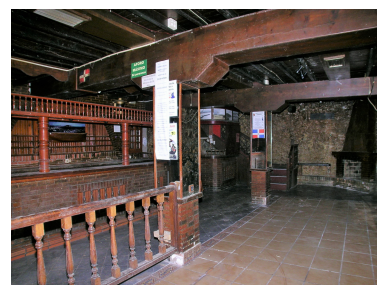

Premise in Laredo

Reference: 353359

Bedrooms: by request
Status: Sale

Bathrooms: by request
Property Type: Premise

M²: 195
Parking places: by request

Price: 160,000 €

Overview:

Os presentamos este local comercial en la zona centro de Laredo que tiene dos posibilidades. Primero se podría reformar y mantenerlo como local comercial, el último negocio en funcionamiento fue disco-bar. La otra posibilidad es al estar en suelo urbano se permite la construcción de seis viviendas. Venga a informarse sin compromiso!!

Features:

Storage room