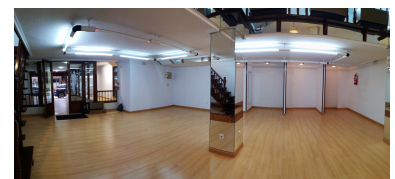

Parking places: by request

Overview:

Local comercial en la zona centro de Laredo, muchas posibilidades, anteriormente negocio de ropa, ubicado en una de las calles de entrada a Laredo, con lo que tiene mucha visibilidad. La planta baja tiene 110 m² y la primera planta unos 60 m². Amplio escaparate.