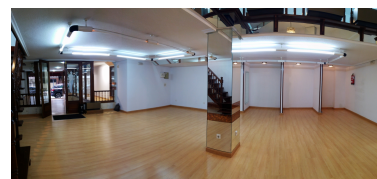

Parking places: by request

Overview:

Local comercial en la zona centro de Laredo, muchas posibilidades, anteriormente negocio de ropa, ubicado en una de las calles de entrada a Laredo, con lo que tiene mucha visibilidad. La planta baja tiene 110 m2 y la primera planta unos 60 m2. Amplio escaparate.