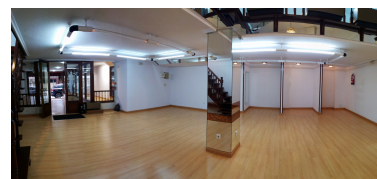

Premise in Laredo

Reference: 356036

Bedrooms: by request

Bathrooms: by request

M²: 180

Price: 160,000 €

Status: Sale

Property Type: Premise

Parking places: by request