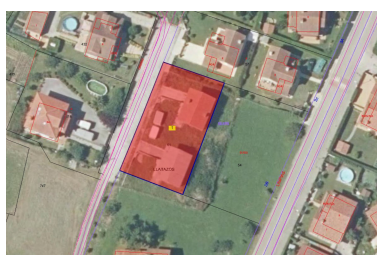

Parking places: by request

Overview:

En el maravilloso valle de Liendo, una de las zonas con mas demanda de la costa oriental, con muy buenas comunicaciones y accesos, tanto para disfrutar durante todo el año como en periodos vacacionales y fines de semana, a cinco minutos de la playa de Laredo. Venga a informarse de esta parcela urbana totalmente llana en el Bº Llatazos, incluye el proyecto y actualmente tiene la estructura de hormigón.