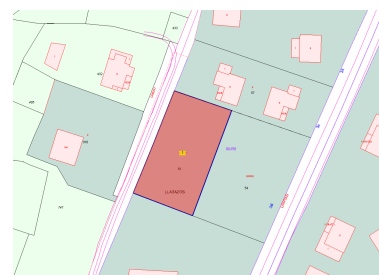

Farm and plot in Liendo

Reference: 357203

Bedrooms: by request

Bathrooms: by request

M²: 603

Price: 160,000 €

Status: Sale

Property Type: Farm and plot

Parking places: by request

Overview:

En el maravilloso valle de Liendo, una de las zonas con mas demanda de la costa oriental, con muy buenas comunicaciones y accesos, tanto para disfrutar durante todo el año como en periodos vacacionales y fines de semana, a cinco minutos de la playa de Laredo. Venga a informarse de esta parcela urbana totalmente llana en el Bº Llatazos, incluye el proyecto y actualmente tiene la estructura de hormigón.