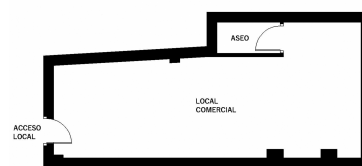

Premise in Laredo

Reference: 357216

Bedrooms: by request
Status: Sale

Bathrooms: by request
Property Type: Premise

M²: 26
Parking places: by request

Price: 39,500 €

Overview:

Local comercial en el casco antiguo de Laredo. Actualmente preparado para tienda de comestibles, ultramarinos... Perfecto como negocio de barrio, ya que en la zona viven durante todo el año. Venga a visitarlo!!!