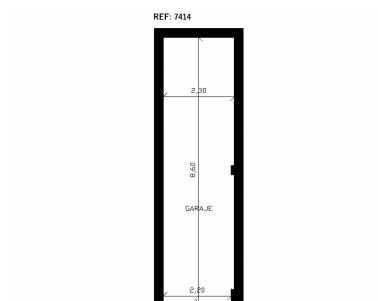

Garage in Laredo

Reference: 357414

Bedrooms: by request
Status: Sale

Bathrooms: by request
Property Type: Garage

M²: 20
Parking places: by request

Price: 29,900 €

Overview:

Garaje cerrado en semi sótano en zona Ever, buena maniobra, luz natural. No te preocupes en aparcar cuando llegues a casa!!! Infórmate !!