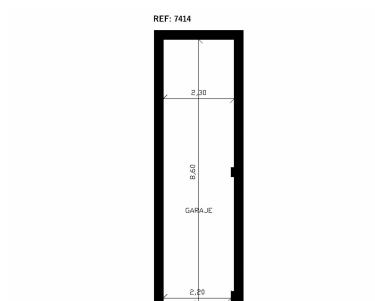

Garage in Laredo

Reference: 357414

Bedrooms: by request
Status: Sale

Bathrooms: by request
Property Type: Garage

M²: 20
Parking places: by request

Price: 29,900 €

Overview:

Garaje cerrado en semi sótano en zona Ever, buena maniobra, luz natural. No te preocupes en aparcar cuando llegues a casa!!! Infórmate !!