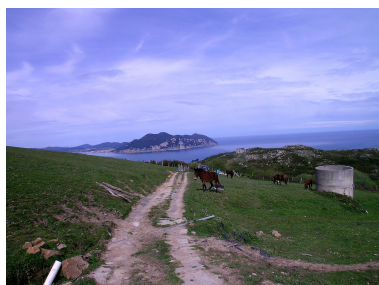

Parking places: by request

Overview:

Terreno rústico a cinco minutos de Laredo, con unas increíbles vistas al mar, una zona totalmente accesible hasta la parcela en coche. La parcela está en cuesta y dispone de agua y luz. También cuenta con una construcción existente de unos 55 m2. Infórmese sin compromiso, no se arrepentirá!!!!