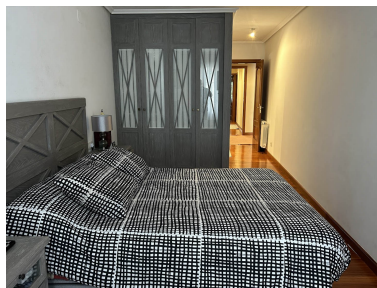

Piso en Laredo

Referencia: 0357605

Dormitorios: 3
Estado: Venta

Baños: 2
Tipo de propiedad: Piso

M²: 120
Plazas: por petición

Precio: 310.000 €

Descripción:

¡Presentamos esta magnífica vivienda en el emblemático edificio Telefónica, construido en 2008! Este edificio destaca por su fachada elegante, en armonía con el estilo del Casco Histórico, adornada con encantadores balcones de forja. Ubicada en una zona inmejorable, a solo un paso de la playa y del puerto deportivo, esta vivienda se encuentra rodeada de una amplia variedad de tiendas, restaurantes y supermercados. Todo lo que necesitas está al alcance de tu mano en esta zona vibrante y llena de vida. Al entrar, serás recibido por un amplio distribuidor que conecta todas las estancias de la casa. La vivienda cuenta con tres espaciosos dormitorios, siendo el principal de 20 m² e incluye vestidor y baño en suite. Además, dispone de un gran salón con acceso a un encantador balcón, un segundo baño completo y una cocina totalmente equipada. Esta vivienda está en perfecto estado, lista para que comiences a disfrutarla desde el primer momento. ¡No dudes en contactarnos para obtener más información y concertar una visita!