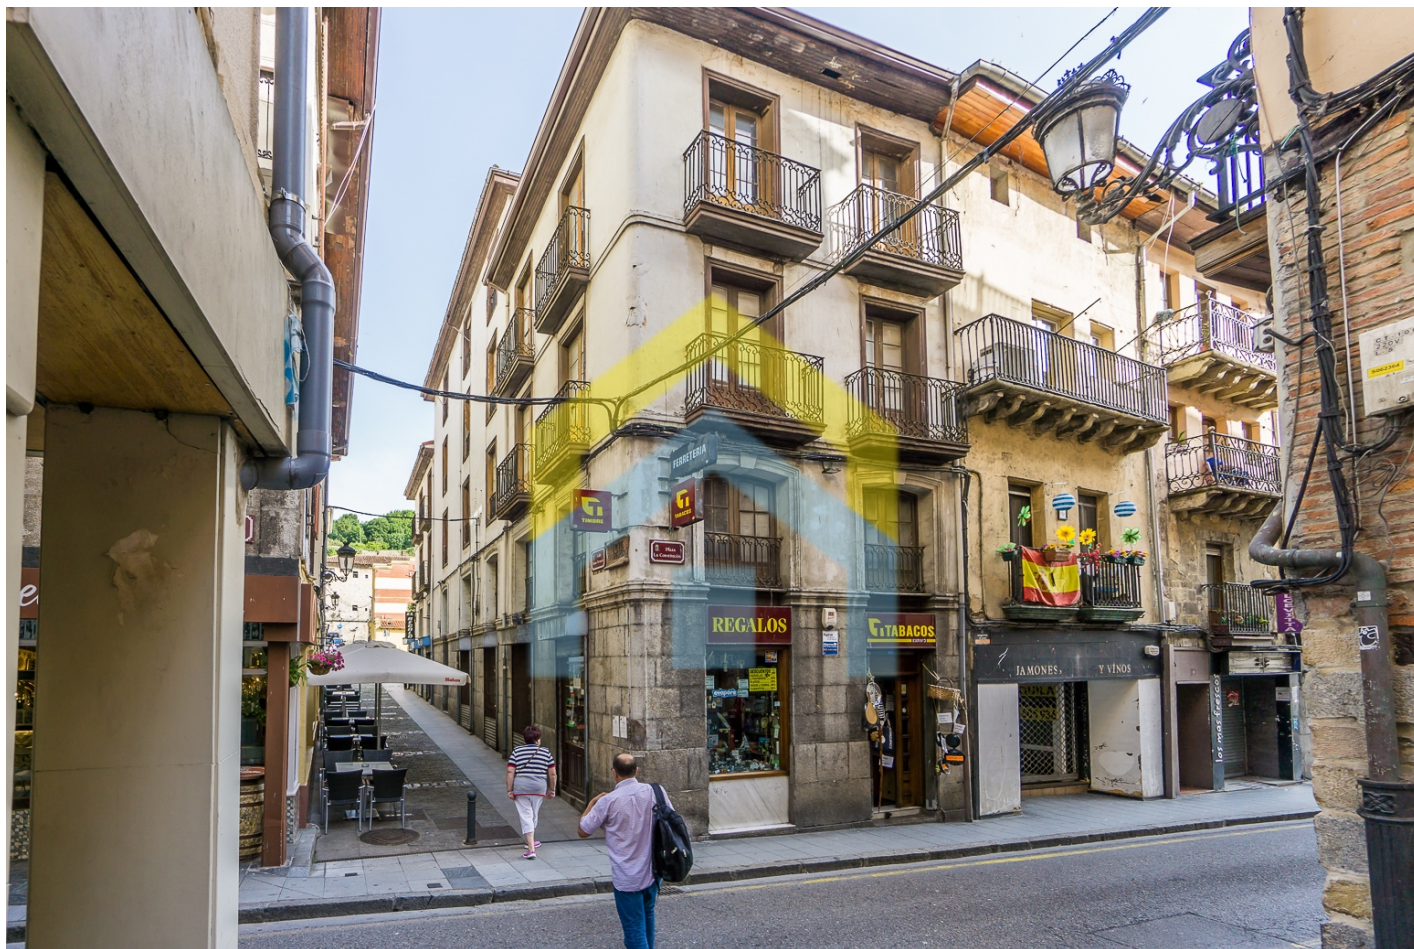

Piso en Laredo

Referencia: 355255

Dormitorios: 4
Estado: Venta

Baños: 2
Tipo de propiedad: Piso

M²: 156
Plazas: por petición

Precio: 223.000 €

Descripción:

Ubicado en un entorno privilegiado, en el casco antiguo de Laredo, se encuentran estas dos viviendas de 145 m2 cada una, con muchas posibilidades de reforma.

Sus 145 m2 con techos altos, su ubicación y su arquitectónica hacen que se trate de una vivienda especial y única.

Perfecta como vivienda habitual o como inversión, con la posibilidad de hacer varios apartamentos.