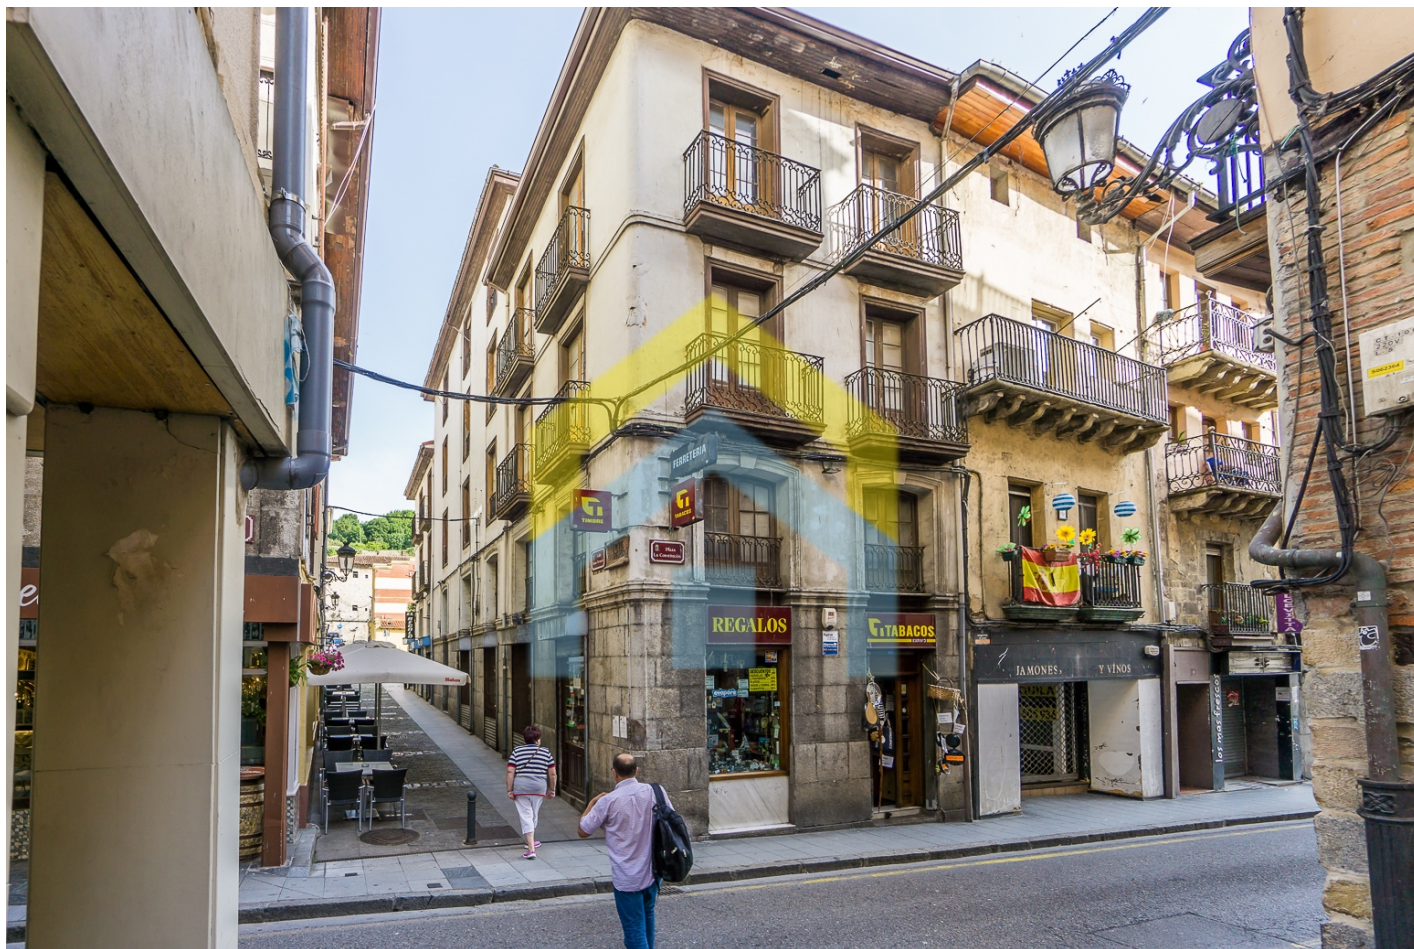

Piso en Laredo

Referencia: 355255

Dormitorios: 4
Estado: Venta

Baños: 2
Tipo de propiedad: Piso

M²: 156
Plazas: por petición

Precio: 223.000 €

Descripción:

Ubicado en un entorno privilegiado, en el casco antiguo de Laredo, se encuentran estas dos viviendas de 145 m2 cada una, con muchas posibilidades de reforma.

Sus 145 m2 con techos altos, su ubicación y su arquitectura hacen que se trate de una vivienda especial y única.

Perfecta como vivienda habitual o como inversión, con la posibilidad de hacer varios apartamentos.