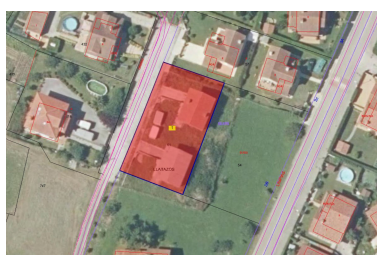

Plazas: por petición

Descripción:

En el maravilloso valle de Liendo, una de las zonas con mas demanda de la costa oriental, con muy buenas comunicaciones y accesos, tanto para disfrutar durante todo el año como en periodos vacacionales y fines de semana, a cinco minutos de la playa de Laredo. Venga a informarse de esta parcela urbana totalmente llana en el Bº Llatazos, incluye el proyecto y actualmente tiene la estructura de hormigón.