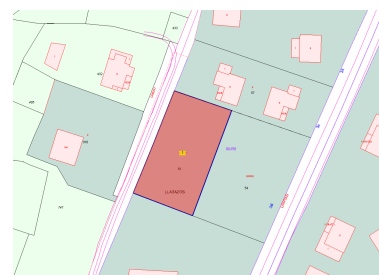

Finca y parcela en Liendo

Referencia: 357203

Dormitorios: por petición

Baños: por petición

M²: 603

Precio: 160.000 €

Estado: Venta

Tipo de propiedad: Finca y parcela

Plazas: por petición

Descripción:

En el maravilloso valle de Liendo, una de las zonas con mas demanda de la costa oriental, con muy buenas comunicaciones y accesos, tanto para disfrutar durante todo el año como en periodos vacacionales y fines de semana, a cinco minutos de la playa de Laredo. Venga a informarse de esta parcela urbana totalmente llana en el Bº Llatazos, incluye el proyecto y actualmente tiene la estructura de hormigón.