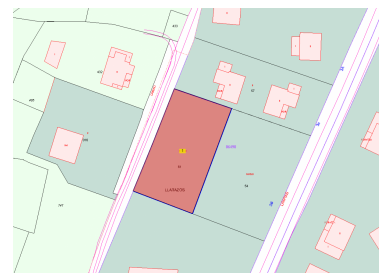

Finca y parcela en Liendo

Referencia: 357203

Dormitorios: por petición

Baños: por petición

M²: 603

Precio: 160.000 €

Estado: Venta

Tipo de propiedad: Finca y parcela

Plazas: por petición

Descripción:

En el maravilloso valle de Liendo, una de las zonas con mas demanda de la costa oriental, con muy buenas comunicaciones y accesos, tanto para disfrutar durante todo el año como en periodos vacacionales y fines de semana, a cinco minutos de la playa de Laredo. Venga a informarse de esta parcela urbana totalmente llana en el Bº Llatazos, incluye el proyecto y actualmente tiene la estructura de hormigón.