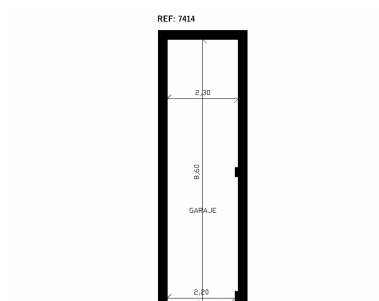

Garaje en Laredo

Referencia: 357414

Dormitorios: por petición

Baños: por petición

M²: 20

Precio: 29.900 €

Estado: Venta

Tipo de propiedad: Garaje

Plazas: por petición

Descripción:

Garaje cerrado en semi sótano en zona Ever, buena maniobra, luz natural. No te preocupes en aparcar cuando llegues a casa!!! Infórmate !!

Destacado: