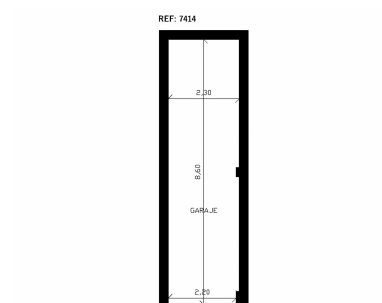

Garaje en Laredo

Referencia: 357414

Dormitorios: por petición

Baños: por petición

M²: 20

Precio: 29.900 €

Estado: Venta

Tipo de propiedad: Garaje

Plazas: por petición

Descripción:

Garaje cerrado en semi sótano en zona Ever, buena maniobra, luz natural. No te preocupes en aparcar cuando llegues a casa!!! Infórmate !!

Destacado: