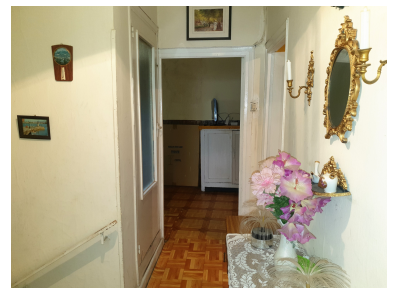

Piso en Laredo

Referencia: 357516

Dormitorios: 4
Estado: Venta

Baños: 1
Tipo de propiedad: Piso

M²: 140
Plazas: por petición

Precio: 105.000 €

Descripción:

Os presentamos en multi-exclusividad esta vivienda en el Casco Histórico de Laredo. Este inmueble, tiene la ventaja de contar con tan solo dos viviendas en el edificio, la planta primera y esta segunda planta. Accedemos a la vivienda de unos 125 m2 útiles que se distribuyen en un gran salón con salida a un balcón, cuatro habitaciones, un baño, trastero y una salita-comedor. Desde la vivienda accedemos a la bajocubierta de unos 70 m2 diáfana. Un inmueble con múltiples posibilidades, tanto para vivir como para inversión. Al lado de todos los servicios, supermercados, bancos, estación de autobuses... Venga a informarse!!!