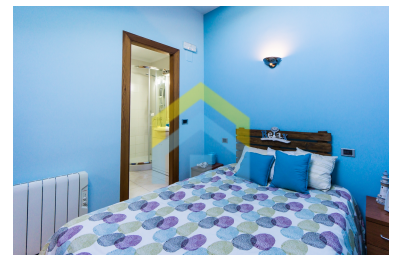

Piso en Laredo

Referencia: 38212

Dormitorios: 2
Estado: Venta

Baños: 1
Tipo de propiedad: Piso

M²: 35
Plazas: por petición

Precio: 115.000 €

Descripción:

Coqueto apartamento para entrar a vivir en Zona Puntal. En urbanización privada Alba del Mar se encuentra a 2 calles de la Playa y con todos los servicios a su alrededor como parques, supermercados, cafeterías... siendo una zona tranquila y llena de vida, sobre todo en los meses de verano donde la mayoría de los vecinos de la zona son veraneantes. Totalmente exterior la vivienda es muy luminosa al contar con una inmejorable orientación Sur penetrando la luz del sol durante todo el día, en todas las estancias, a través de sus grandes veluxes con persianas eléctricas. Con una moderna decoración se distribuye en 2 amplios dormitorios con armarios empotrados para no tener problemas de espacio, acogedor salón con cocina americana equipada con electrodomésticos y un baño completo con plato de ducha. Amueblado y con calefacción eléctrica. Ideal como vivienda habitual para vivir a escasos 5 minutos del centro pero sin el bullicio del centro de la villa proporcionándote la tranquilidad y comodidad que estás buscando o como segunda residencia al tener la playa a un paso y encontrarte en un ambiente vacacional.